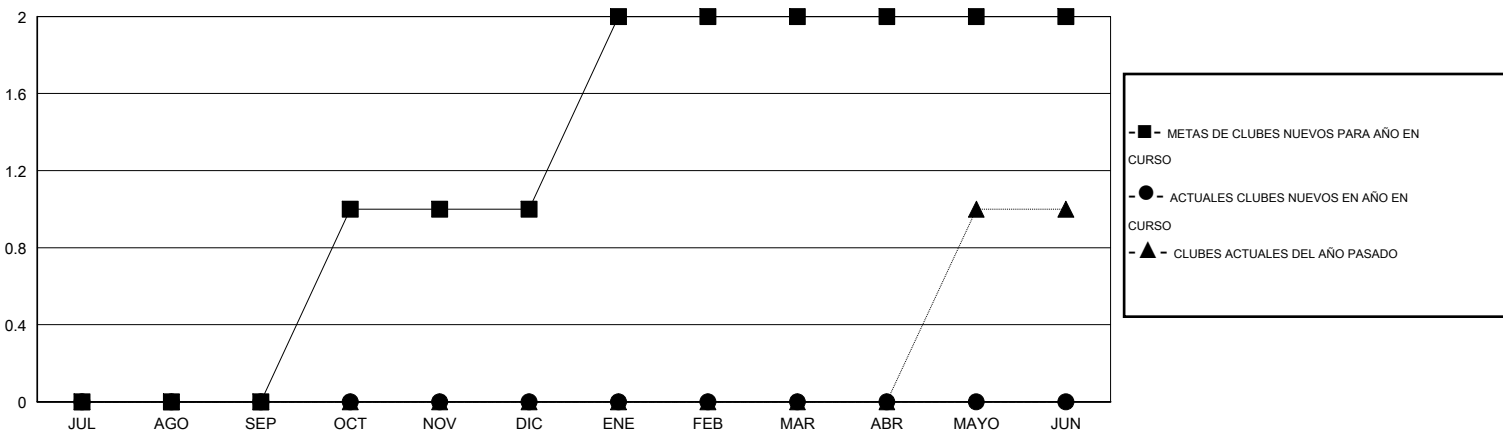

# MONTHLY MEMBERSHIP PROGRESS REPORT

District T 1

Results as of: 2/28/2014

GMT: Pedro Marrello

UBICACIÓN CHILE

GMT DE AE 3

Clubes					socios				
RESULTADOS DE 2013-2014					RESULTADOS DE 2013-2014				
TRIMESTRE	META DE CLUBES NUEVOS	ACTUALES NUEVOS CLUBES	BAJAS ACTUALES DE CLUBES	ACTUAL GANANCIA/ PÉRDIDA NETA	TRIMESTRE	META DE SOCIOS NUEVOS	ACTUALES SOCIOS AÑADIDOS	BAJAS ACTUALES DE SOCIOS	ACTUAL GANANCIA/ PÉRDIDA NETA
JUL/AGO/SEP	0	0	0	0	JUL/AGO/SEP	12	31	33	-2
OCT/NOV/DIC	1	0	0	0	OCT/NOV/DIC	26	24	23	1
ENE/FEB/MAR	1	0	0	0	ENE/FEB/MAR	32	17	17	0
ABR/MAYO/JUN	0	0	0	0	ABR/MAYO/JUN	14	0	0	0

METAS Y CIFRA ACUMULATIVA DE CLUBES NUEVOS

METAS Y CIFRA ACUMULATIVA DE SOCIOS

CLUBES DADOS DE BAJA: 0	23 CLUBS OF 37 AÑADIERON 1 O MÁS SOCIOS NUEVOS	<u>DISTRIBUCIÓN POR SEXO</u>
		MASCULINO 351 (54.08%)
		FEMENINO 298 (45.92%)
<u>SOCIOS DADOS DE BAJA</u>	<a href="#">CLIC AQUÍ PARA DATOS DE SALUD DE CLUB</a>	SOCIOS EN UNIDAD FAMILIAR 122
FALLECIDOS 10		CABEZA DE FAMILIA 56
CLUB CANCELADO 0		NO ES CABEZA DE FAMILIA 66
OTRO 63		
<b>TOTAL 73</b>		