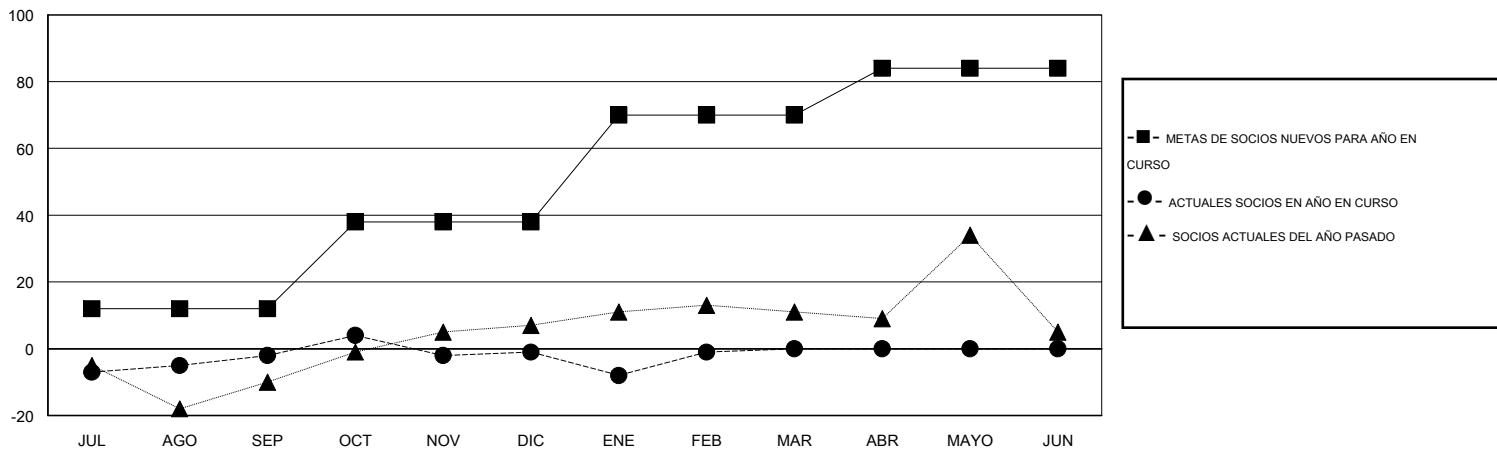

# MONTHLY MEMBERSHIP PROGRESS REPORT

District T 1

Results as of: 2/28/2014

GMT: Pedro Marrello

UBICACIÓN CHILE

GMT DE AE 3

Clubes					socios				
RESULTADOS DE 2013-2014					RESULTADOS DE 2013-2014				
TRIMESTRE	META DE CLUBES NUEVOS	ACTUALES NUEVOS CLUBES	BAJAS ACTUALES DE CLUBES	ACTUAL GANANCIA/ PÉRDIDA NETA	TRIMESTRE	META DE SOCIOS NUEVOS	ACTUALES SOCIOS AÑADIDOS	BAJAS ACTUALES DE SOCIOS	ACTUAL GANANCIA/ PÉRDIDA NETA
JUL/AGO/SEP	0	0	0	0	JUL/AGO/SEP	12	31	33	-2
OCT/NOV/DIC	1	0	0	0	OCT/NOV/DIC	26	24	23	1
ENE/FEB/MAR	1	0	0	0	ENE/FEB/MAR	32	17	17	0
ABR/MAYO/JUN	0	0	0	0	ABR/MAYO/JUN	14	0	0	0

METAS Y CIFRA ACUMULATIVA DE CLUBES NUEVOS

METAS Y CIFRA ACUMULATIVA DE SOCIOS

CLUBES DADOS DE BAJA: 0	23 CLUBS OF 37 AÑADIERON 1 O MÁS SOCIOS NUEVOS	<u>DISTRIBUCIÓN POR SEXO</u>
		MASCULINO 351 (54.08%)
		FEMENINO 298 (45.92%)
<u>SOCIOS DADOS DE BAJA</u>	<a href="#">CLIC AQUÍ PARA DATOS DE SALUD DE CLUB</a>	SOCIOS EN UNIDAD FAMILIAR 122
FALLECIDOS 10		CABEZA DE FAMILIA 56
CLUB CANCELADO 0		NO ES CABEZA DE FAMILIA 66
OTRO 63		
<b>TOTAL 73</b>		